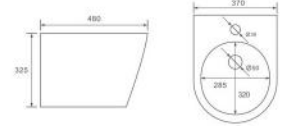

一个生产企业的成功，关键在于其企业经营理念的成功。以市场为导向，满足消费者需求，是我们遵循的唯一法则，目前正处于创建品牌的阶段，我们在满足客户的创新、优质和周到的服务需求的同时，坚持不打价格战，只打价值战的市场策略。

**B-2303**  
Rimless wall-hung toilet  
Size: 480x370x370 mm  
Fixing to wall with back

**G-5303WH**  
Washdown wall-hung bidet  
Size: 480x370x325 mm  
Fixing to wall with back